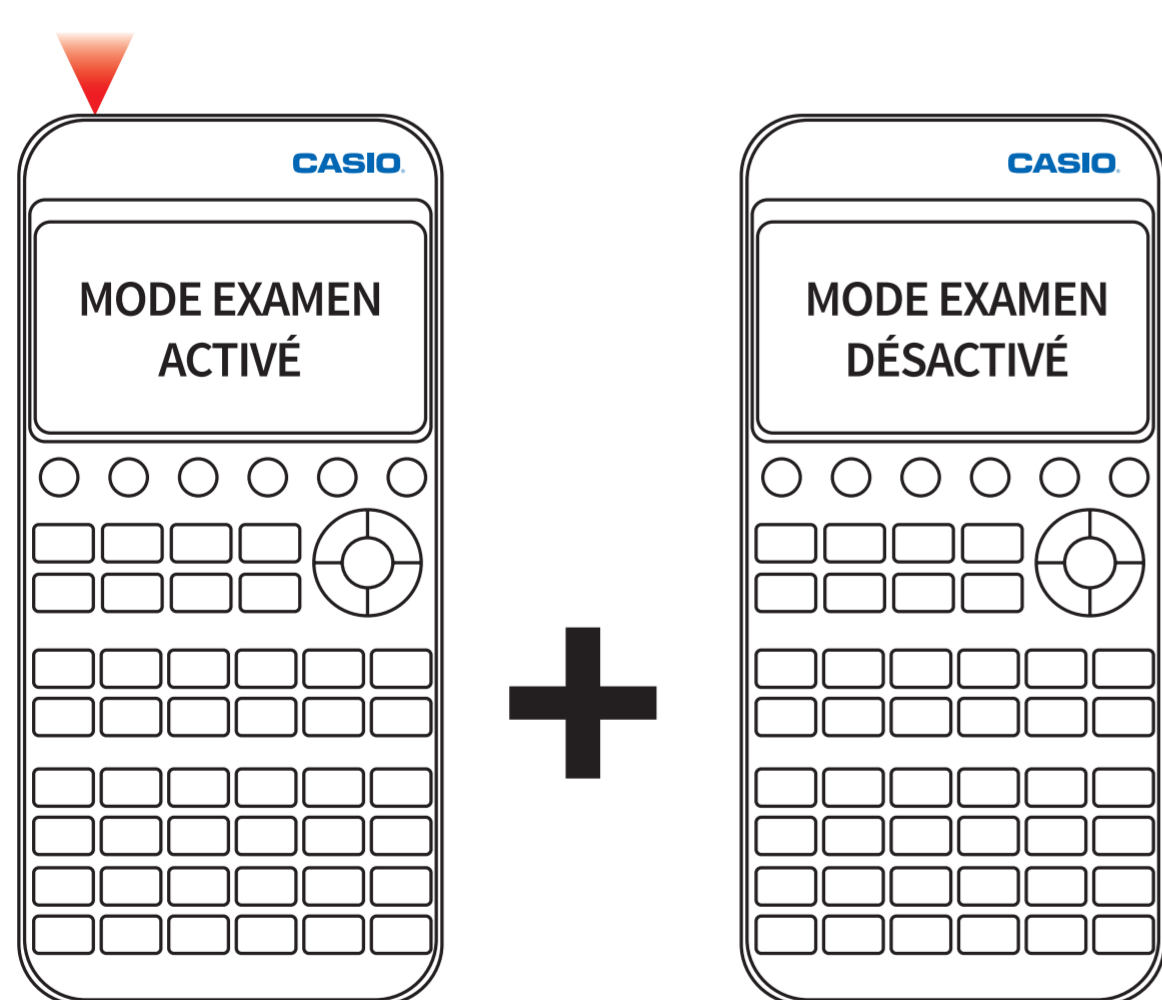

SORTIE

TOUTES CALCULATRICES :

À l'aide d'une deuxième calculatrice CASIO (connexion câble 3 broches)