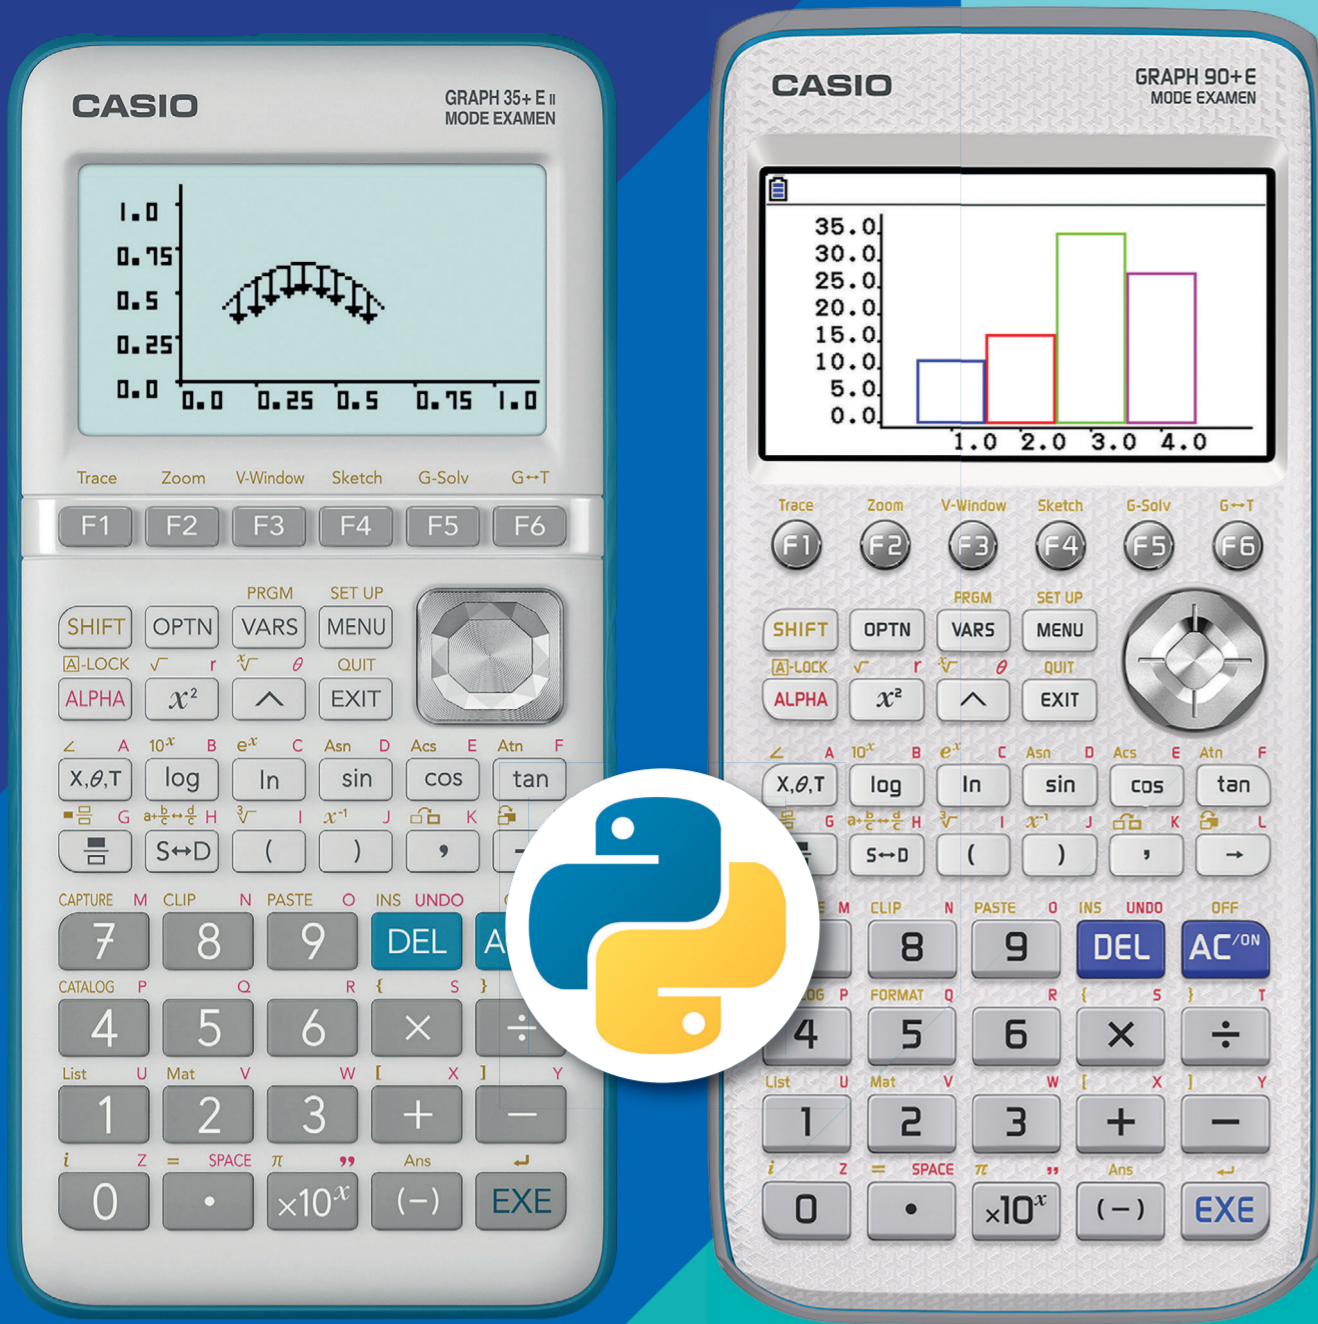

# MODE EXAMEN CASIO

MODE EXAMEN INTÉGRÉ

## ACTIVATION

COS + 7 + AC/ON

SIMULTANÉMENT, CALCULATRICE ÉTEINTE