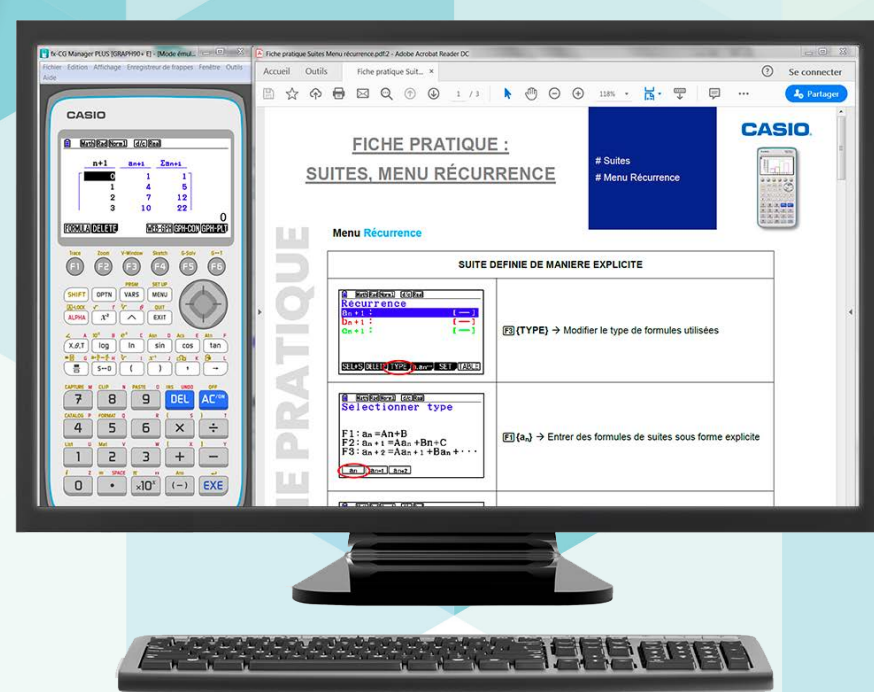

CALCULATRICE GRAPHIQUE

Graph 90+E

Probabilités

Géométrie dynamique et dans l'espace

Graphes : plusieurs couleurs au choix

Calculs : vectoriel, matriciel

Tableur

Pour les enseignants

Émulateur disponible sur poste* (installation requise) ou sur clé USB (sans installation)

Logiciel émulateur
fx-CG Manager PLUS

Compatibilité

* Logiciel disponible en version monoposte ou multiposte.

TOUTES LES RESSOURCES PÉDAGOGIQUES :
www.casio-education.fr