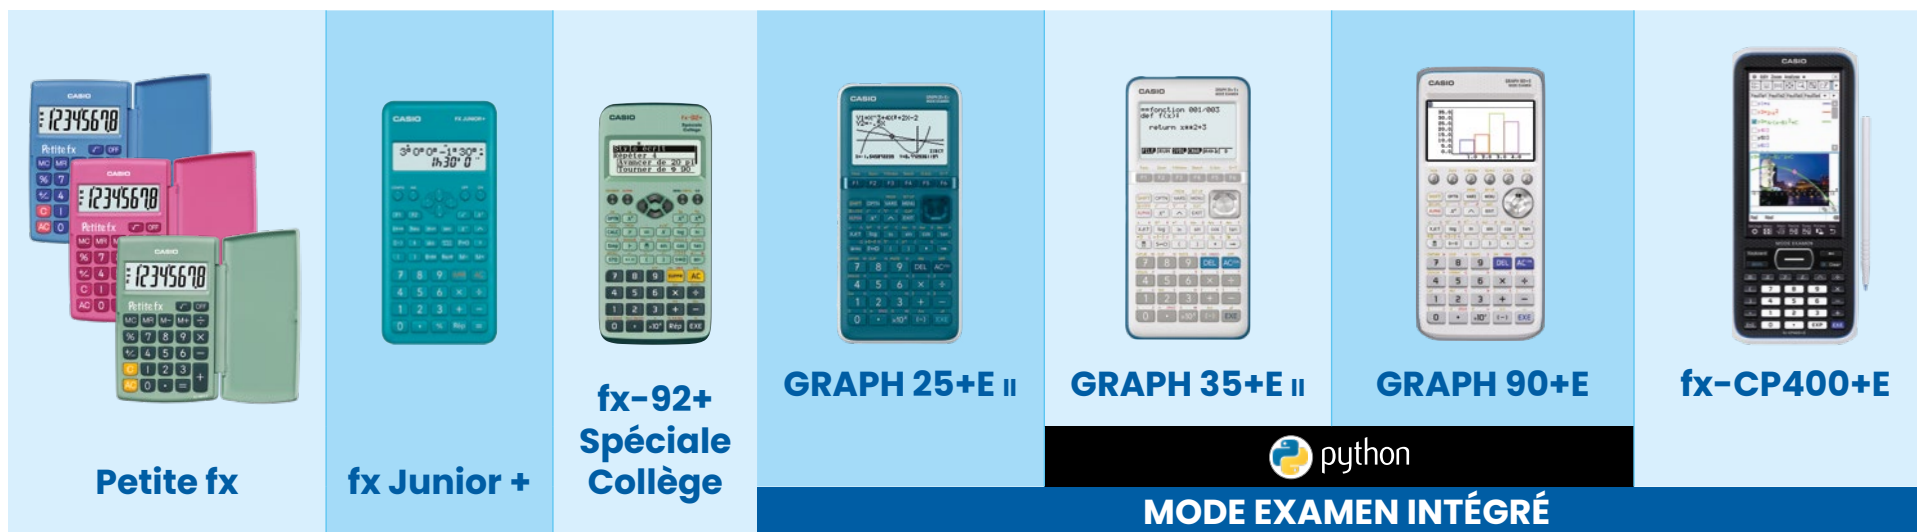

# À CHAQUE NIVEAU SCOLAIRE, SA CALCULATRICE CASIO

**CASIO**<sup>®</sup>

www.casio-education.fr

GARANTIE  
**3** ANS  
CALCULATRICES  
SCOLAIRES

CP - CE1 - CE2		✓					
CM1 - CM2			✓				
COLLÈGE				✓			
BEP / CAP				✓	✓		
LYCÉE GÉNÉRAL, TECHNOLOGIQUE ET PROFESSIONNEL	Parcours scientifiques				✓	✓	✓
	Parcours non scientifiques				✓	✓	
ÉTUDES SUPÉRIEURES	Parcours scientifiques					✓	✓
	Parcours non scientifiques				✓	✓	

Tableau à titre indicatif. Les adéquations calculatrices/classes peuvent varier selon les spécialités et les établissements scolaires

# À CHAQUE NIVEAU SCOLAIRE, SA CALCULATRICE CASIO

**CASIO**

www.casio-education.fr

COLLÈGE	
CARACTÉRISTIQUES	fx-92+ Spéciale Collège
Affichage	5 lignes x 10 caractères
Calculs	Calculs de base, priorité dans les calculs, parenthèses, division euclidienne Décomposition en produit de facteurs premiers, PGCD, fractions
Équations	Résolution d'équations à 2, 3 et 4 inconnues
Statistiques à 1 et 2 variables	Moyenne, écart-type, médiane, quartiles, effectif total, minimum, maximum de la série statistique
Fonctions	Tableau de valeurs jusqu'à deux fonctions en parallèle
Algorithmique	Programmation par blocs
Tableur	Création de feuilles de calcul
Génération de QR Codes	Application gratuite CASIO EDU+ (graphiques, tableaux de valeurs, programmes Scratch, modes d'emploi, etc.)